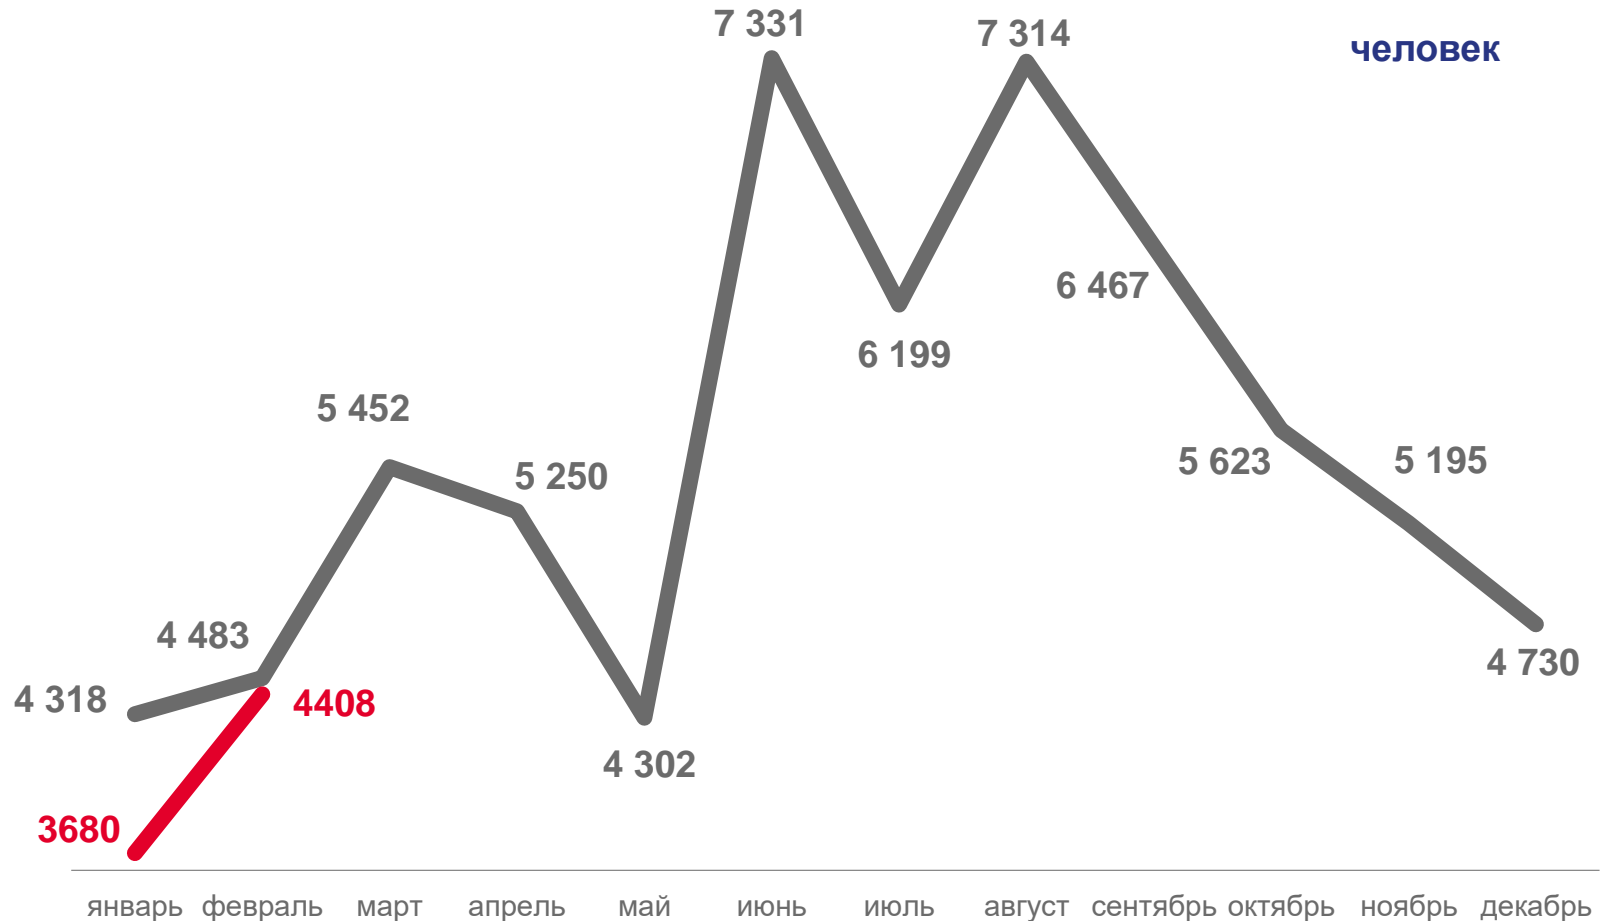

ЧИСЛО ВЫБЫВШИХ

ЗА ЯНВАРЬ – ФЕВРАЛЬ 2023 ГОДА

8,1 тыс. человек

Число выбывших

в расчете на 10000 человек населения

179,1‰

Коэффициент выбытия

-8,0%

Изменение коэффициента к январю – февралю 2022 года

2023

2022