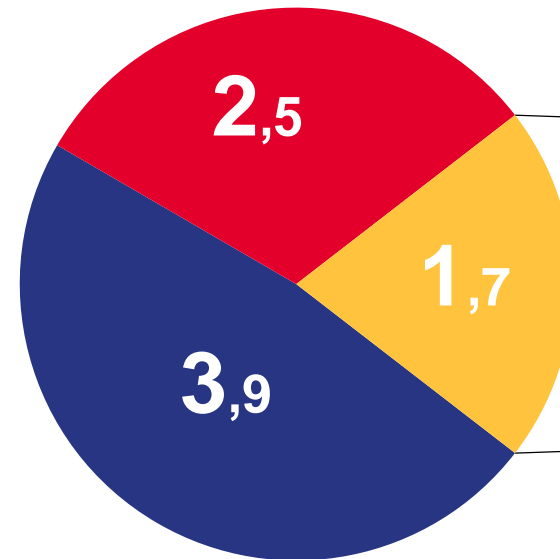

# МИГРАЦИОННЫЕ ПОТОКИ ПЕРЕДВИЖЕНИЙ

ЗА ЯНВАРЬ – ФЕВРАЛЬ 2023 ГОДА

Прибывшие

**9,7** тыс. человек

Выбывшие

**8,1** тыс. человек

- Внутрирегиональная
- Межрегиональная
- Международная
- со странами СНГ
- с другими зарубежными странами