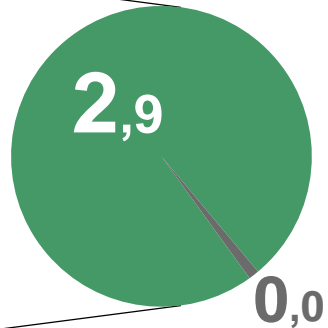

# МИГРАЦИОННЫЙ ПРИРОСТ/УБЫЛЬ

ЗА ЯНВАРЬ – ФЕВРАЛЬ 2023 ГОДА

1,6 тыс. человек

в расчете на 10000 человек населения

35,0%

Коэффициент миграционного прироста

+10,4%

Изменение коэффициента к январю – февралю 2022 года

# МИГРАЦИОННЫЕ ПОТОКИ ПЕРЕДВИЖЕНИЙ

ЗА ЯНВАРЬ – ФЕВРАЛЬ 2023 ГОДА

Прибывшие

**9,7** тыс. человек

Выбывшие

**8,1** тыс. человек

- Внутрирегиональная
- Межрегиональная
- Международная
- со странами СНГ
- с другими зарубежными странами