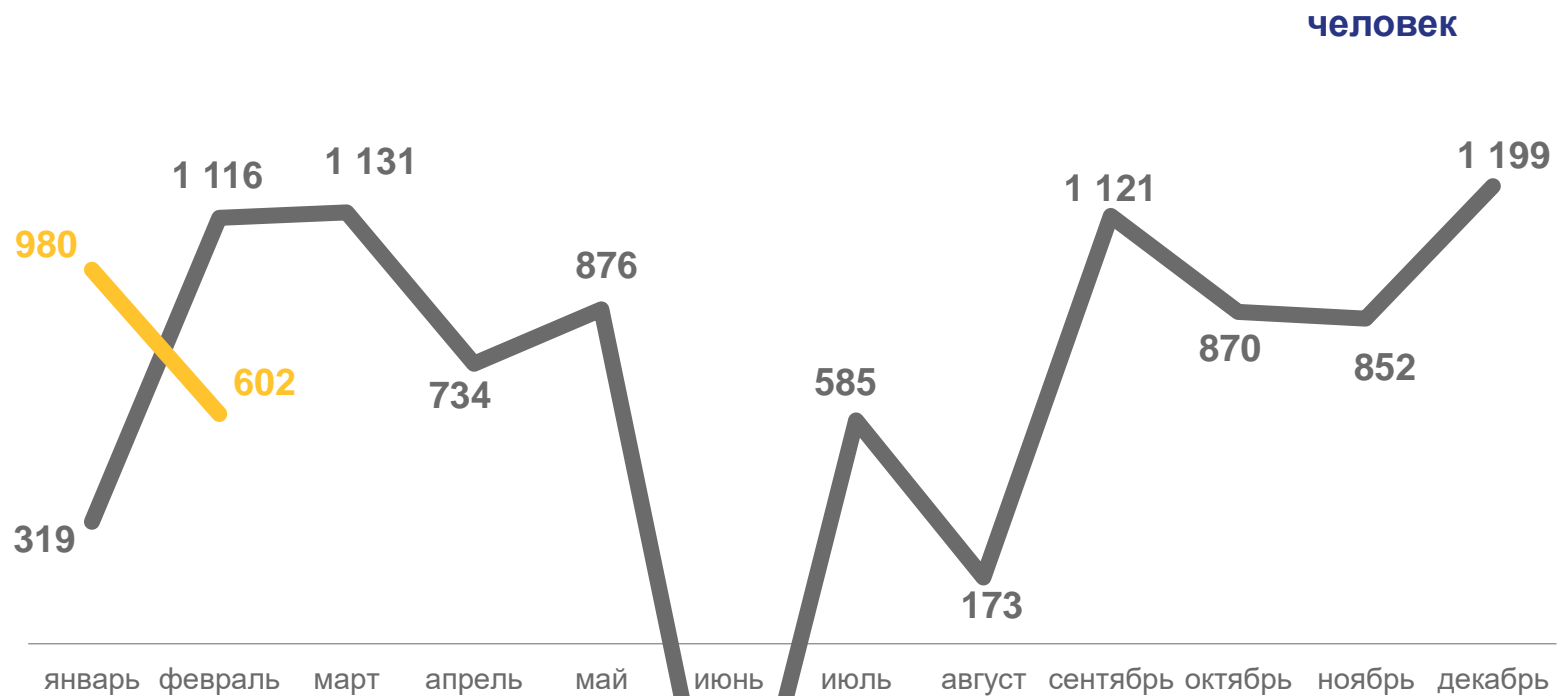

# МИГРАЦИОННЫЙ ПРИРОСТ/УБЫЛЬ

ЗА ЯНВАРЬ – ФЕВРАЛЬ 2023 ГОДА

1,6 тыс. человек

в расчете на 10000 человек населения

35,0%

Коэффициент миграционного прироста

+10,4%

Изменение коэффициента к январю – февралю 2022 года

2023

2022