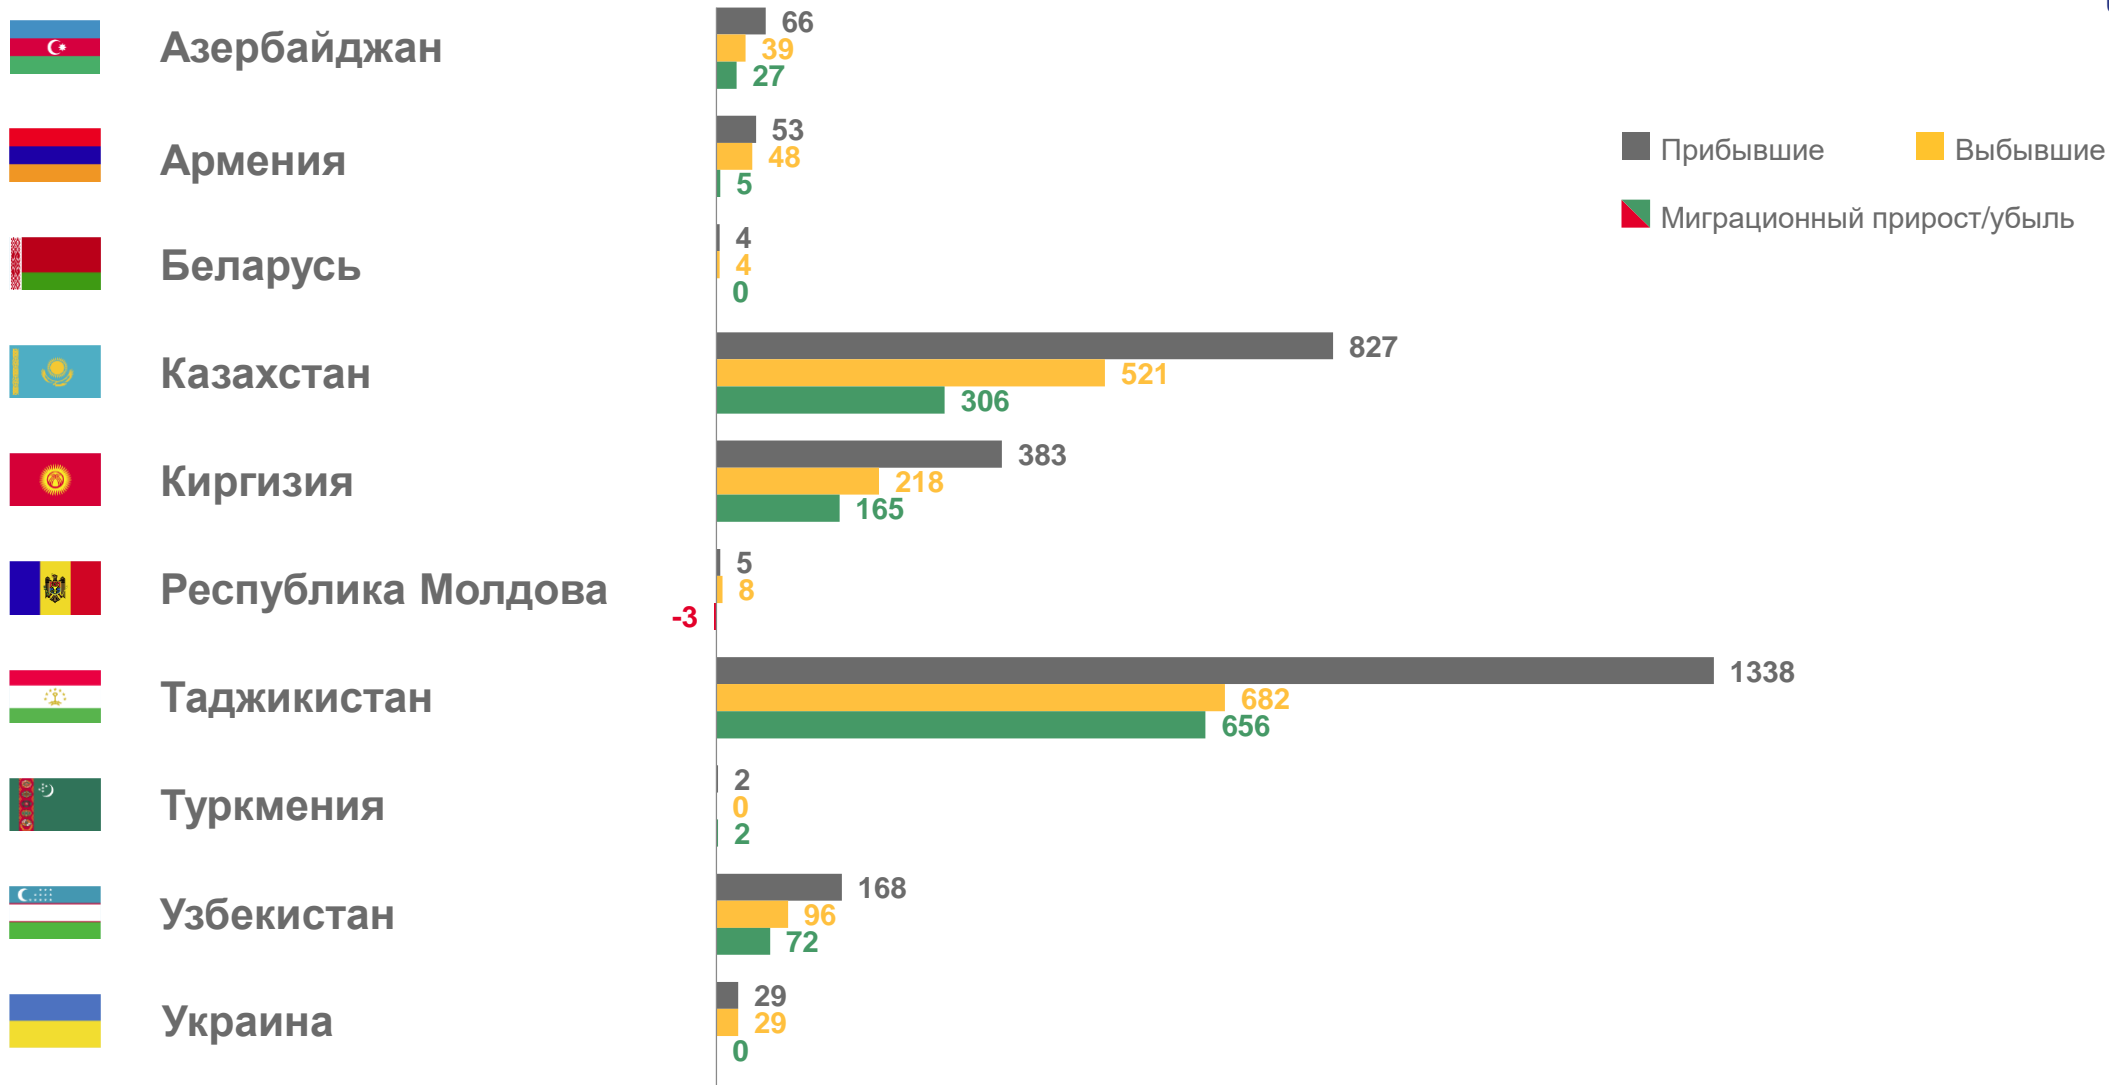

2023

2022

# МИГРАЦИОННЫЕ ПОТОКИ ПЕРЕДВИЖЕНИЙ

ЗА ЯНВАРЬ – ФЕВРАЛЬ 2023 ГОДА

Прибывшие

**9,7** тыс. человек

Выбывшие

**8,1** тыс. человек

- Внутрирегиональная
- Межрегиональная
- Международная
- со странами СНГ
- с другими зарубежными странами

# МИГРАЦИОННЫЙ ОБМЕН НОВОСИБИРСКОЙ ОБЛАСТИ СО СТРАНАМИ СНГ

ЗА ЯНВАРЬ – ФЕВРАЛЬ 2023 ГОДА,  
человек

# МИГРАЦИОННЫЙ ОБМЕН НОВОСИБИРСКОЙ ОБЛАСТИ С ДРУГИМИ ЗАРУБЕЖНЫМИ СТРАНАМИ

ЗА ЯНВАРЬ – ФЕВРАЛЬ 2023 ГОДА,  
человек