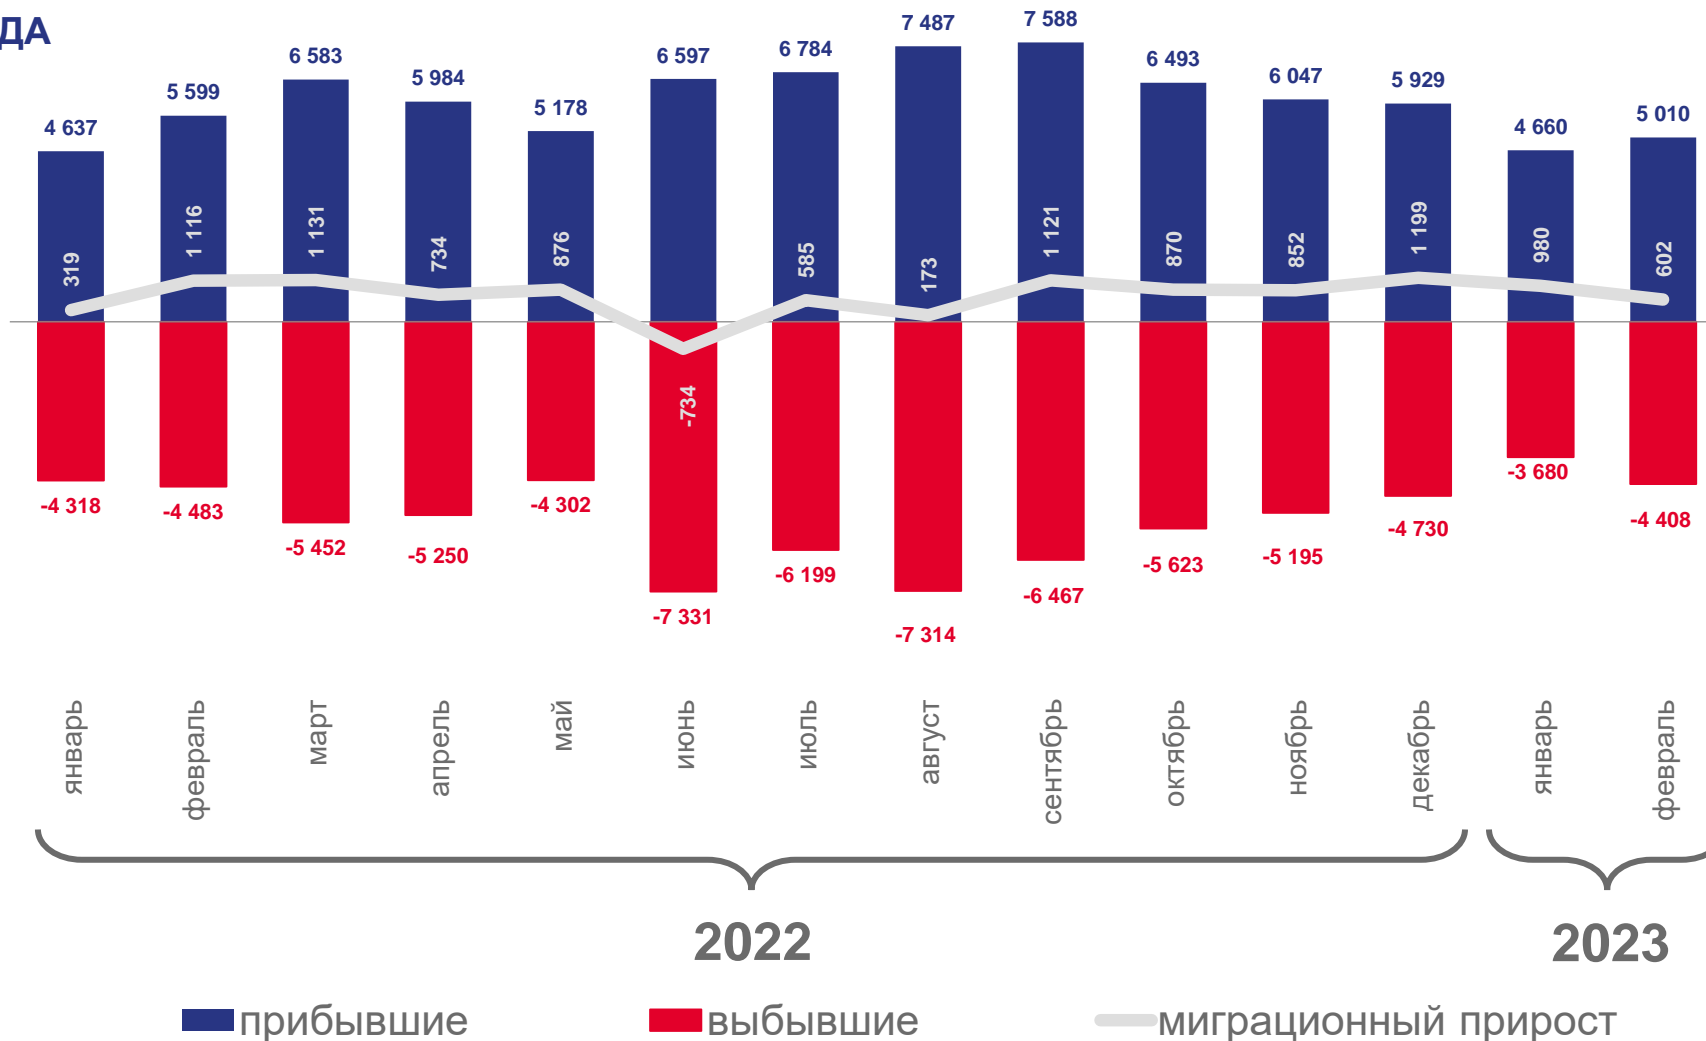

Выбыло

8,1

▼ 91,9% к январю-февралю 2022 года

Сменили место жительства внутри области

3,9

за январь-февраль 2023 года

3,9

за январь-февраль 2022 года

# ОБЩИЕ ИТОГИ МИГРАЦИИ

человек

ЗА ЯНВАРЬ – ФЕВРАЛЬ 2023 ГОДА

тыс. человек

**+1,6**

Миграционный прирост/убыль населения

**ИЗМЕНЕНИЕ, %**

к январю-февралю 2022 года

**-5,5%**

числа прибывших

**-8,1%**

числа выбывших