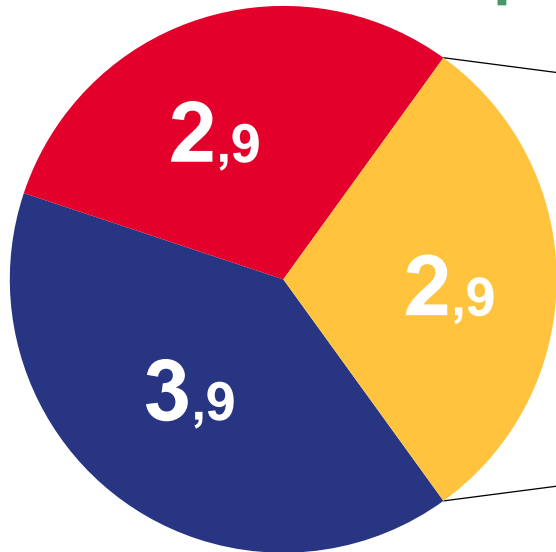

# МИГРАЦИОННЫЙ ПРИРОСТ/УБЫЛЬ

ЗА ЯНВАРЬ – ФЕВРАЛЬ 2023 ГОДА

1,6 тыс. человек

в расчете на 10000 человек населения

35,0%

Коэффициент миграционного прироста

+10,4%

Изменение коэффициента к январю – февралю 2022 года

2023

2022

# МИГРАЦИОННЫЕ ПОТОКИ ПЕРЕДВИЖЕНИЙ

ЗА ЯНВАРЬ – ФЕВРАЛЬ 2023 ГОДА

Прибывшие

**9,7** тыс. человек

Выбывшие

**8,1** тыс. человек

- Внутрирегиональная
- Межрегиональная
- Международная
- со странами СНГ
- с другими зарубежными странами