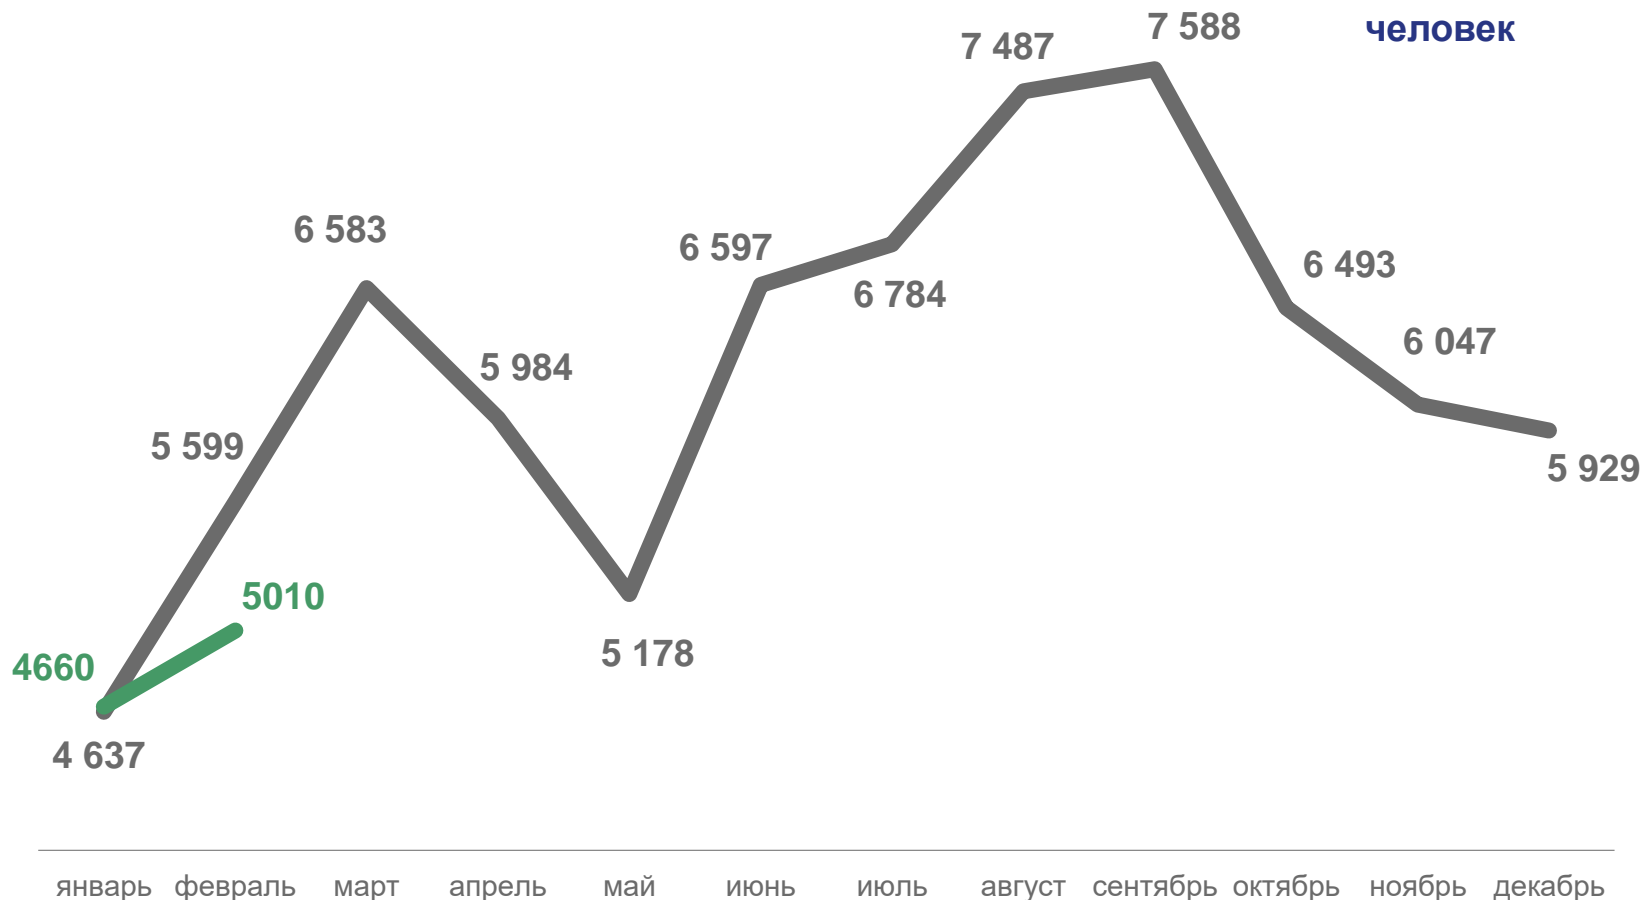

ЧИСЛО ПРИБЫВШИХ

ЗА ЯНВАРЬ – ФЕВРАЛЬ 2023 ГОДА

тыс. человек

9,7

Число прибывших

в расчете на 10000 человек населения

214,1%

Коэффициент прибытия

-5,4%

Изменение коэффициента к январю – февралю 2022 года

2023

2022