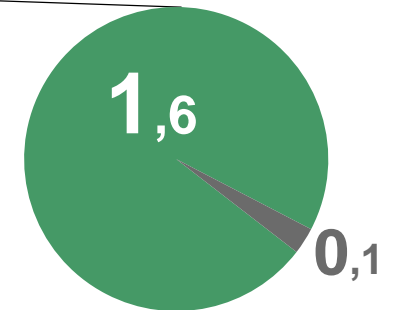

# МИГРАЦИОННЫЕ ПОТОКИ ПЕРЕДВИЖЕНИЙ

ЗА ЯНВАРЬ – ФЕВРАЛЬ 2023 ГОДА

Прибывшие

**9,7** тыс. человек

Выбывшие

**8,1** тыс. человек

- Внутрирегиональная
- Межрегиональная
- Международная
- со странами СНГ
- с другими зарубежными странами